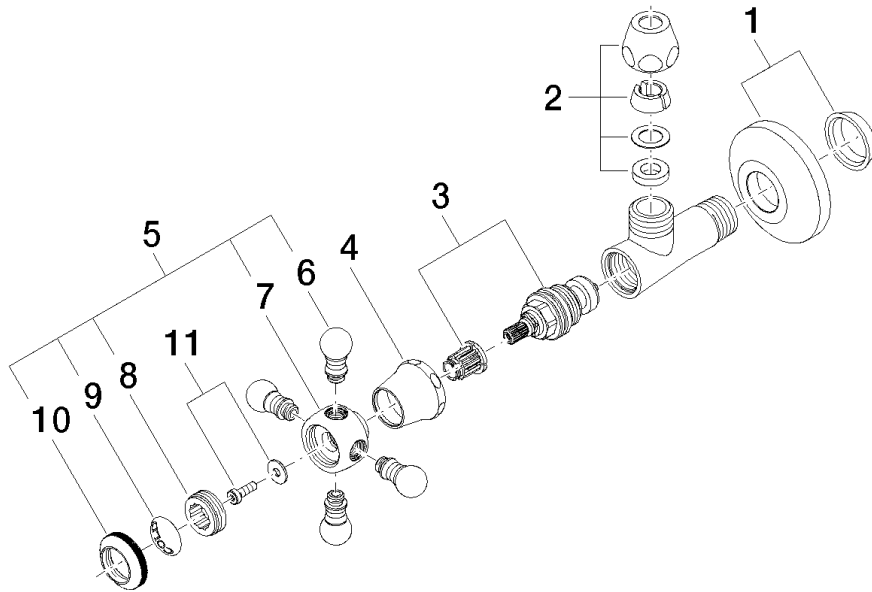

22 900 360

- rosette Ø 60 mm
- porcelain insert COLD

	Chrome	22 900 360-00
	Brushed Platinum	22 900 360-06
	Platinum	22 900 360-08
	Durabass (23kt Gold)	22 900 360-09
	Brushed Durabass (23kt Gold)	22 900 360-28
	Brushed Dark Platinum	22 900 360-99

22 900 360

**Flow rate chart**

22 900 360

Parts for other finishes can be found here: [Brushed Platinum](#)

### Spare parts list

No.	Item Number	Name	Quantity used	Delivery time
1	04 27 01 003 00-00	rosette	1	10
2	90 23 30 040 00-00	threaded connector	1	10
3	90 90 03 023 01 90	top	1	2
4	09 21 02 055-00	cover	1	10
5	04 20 36 002 06-00	handle ( cold )	1	10
6	09 20 36 004-00	handle	4	10
7	09 20 36 002-00	handle	1	10
8	09 20 83 006 90	handle	1	2
9	09 26 01 010 90	accessories	1	2
10	09 20 36 005-00	handle	1	10
11	04 30 30 029 00 90	fixing set	1	2