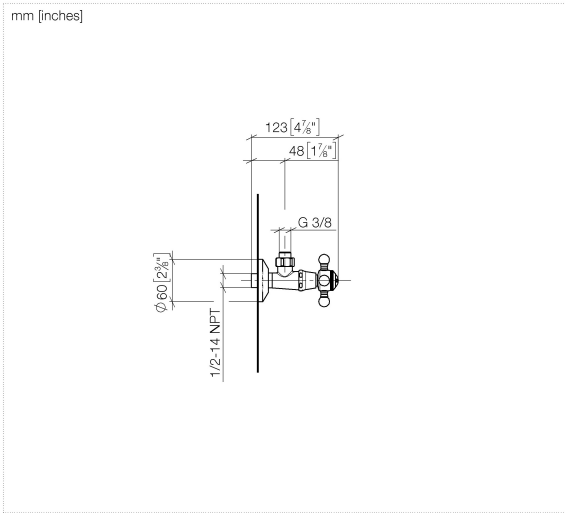

22 900 360

- rosette Ø 60 mm
- porcelain insert COLD

	Chrome	22 900 360-00
	Brushed Platinum	22 900 360-06
	Platinum	22 900 360-08
	Durabass (23kt Gold)	22 900 360-09
	Brushed Durabass (23kt Gold)	22 900 360-28
	Brushed Dark Platinum	22 900 360-99

22 900 360

**Flow rate chart**

22 900 360

Parts for other finishes can be found here: [Brushed Platinum](#)

### Spare parts list

No.	Item Number	Name	Quantity used	Delivery time
1	04 27 01 003 00-00	rosette	1	10
2	90 23 30 040 00-00	threaded connector	1	10
3	90 90 03 023 01 90	top	1	2
4	09 21 02 055-00	cover	1	10
5	04 20 36 002 06-00	handle ( cold )	1	10
6	09 20 36 004-00	handle	4	10
7	09 20 36 002-00	handle	1	10
8	09 20 83 006 90	handle	1	2
9	09 26 01 010 90	accessories	1	2
10	09 20 36 005-00	handle	1	10
11	04 30 30 029 00 90	fixing set	1	2